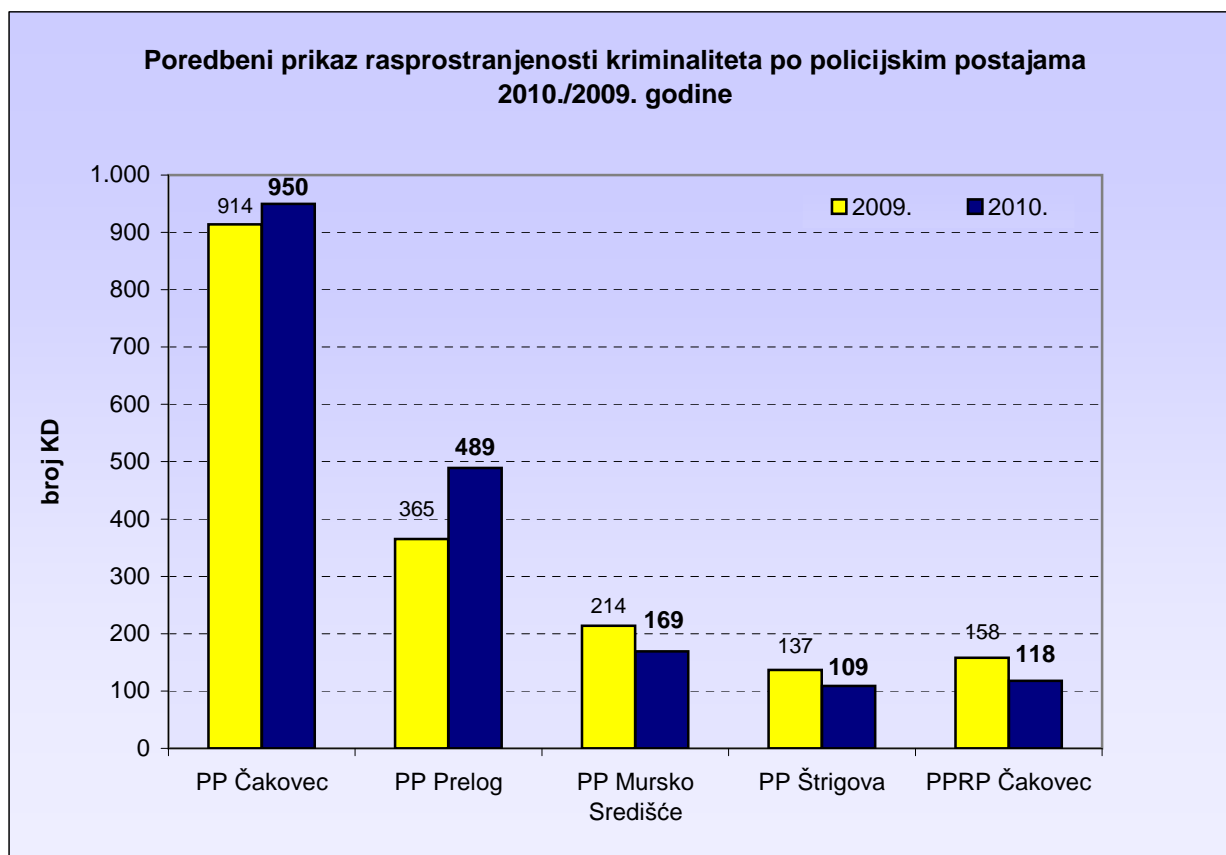

Poredbeni prikaz rasprostranjenost kriminaliteta po polic. postajama u 2010. i 2009. godini

Policajska postaja	broj KD		2010./ 2009. +/- (%)	udio KD po polic. postajama u uk. broju KD (%)	
	2009.	2010.		2009.	2010.
PP Čakovec	914	950	3,94	51,12	51,77
PP Prelog	365	489	33,97	20,41	26,65
PP Mursko Središće	214	169	-21,03	11,97	9,21
PP Štrigova	137	109	-20,44	7,66	5,94
Ukupno KD	1.630	1.717	5,34	-	-
PPRP Čakovec	158	118	-25,32	8,84	6,43
SVEUKUPNO KD	1.788	1.835	2,63	100,00	100,00

Udio KD po policijskim postajama u ukupnom broju prijavljenih KD u 2010.
i 2009. godini

■ PP Čakovec ■ PP Prelog ■ PP Mursko Središće ■ PP Štrigova ■ PPRP Čakovec