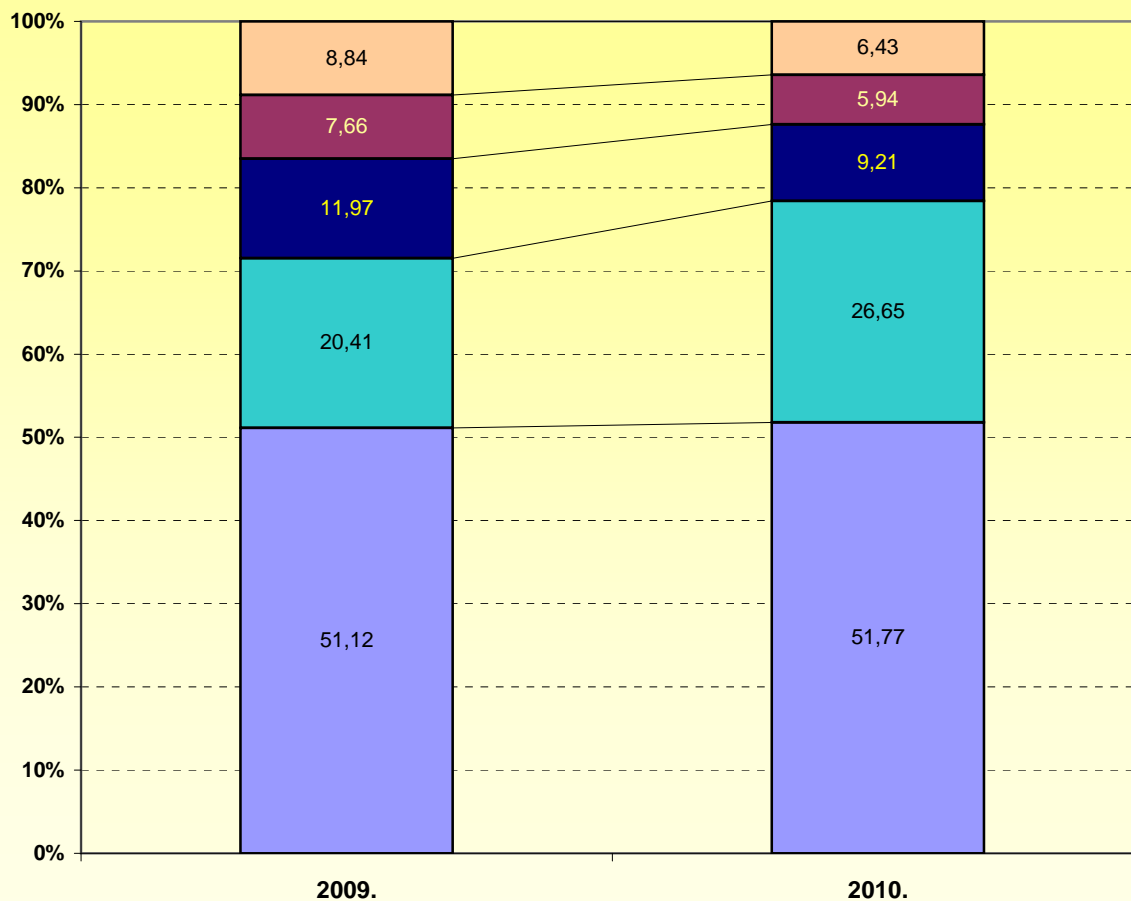

Poredbeni prikaz rasprostranjenost kriminaliteta po polic. postajama u 2010. i 2009. godini

Policajska postaja	broj KD		2010./ 2009. +/- (%)	udio KD po polic. postajama u uk. broju KD (%)	
	2009.	2010.		2009.	2010.
PP Čakovec	914	950	3,94	51,12	51,77
PP Prelog	365	489	33,97	20,41	26,65
PP Mursko Središće	214	169	-21,03	11,97	9,21
PP Štrigova	137	109	-20,44	7,66	5,94
Ukupno KD	1.630	1.717	5,34	-	-
PPRP Čakovec	158	118	-25,32	8,84	6,43
SVEUKUPNO KD	1.788	1.835	2,63	100,00	100,00

Udio KD po policijskim postajama u ukupnom broju prijavljenih KD u 2010.
i 2009. godini

■ PP Čakovec ■ PP Prelog ■ PP Mursko Središće ■ PP Štrigova ■ PPRP Čakovec