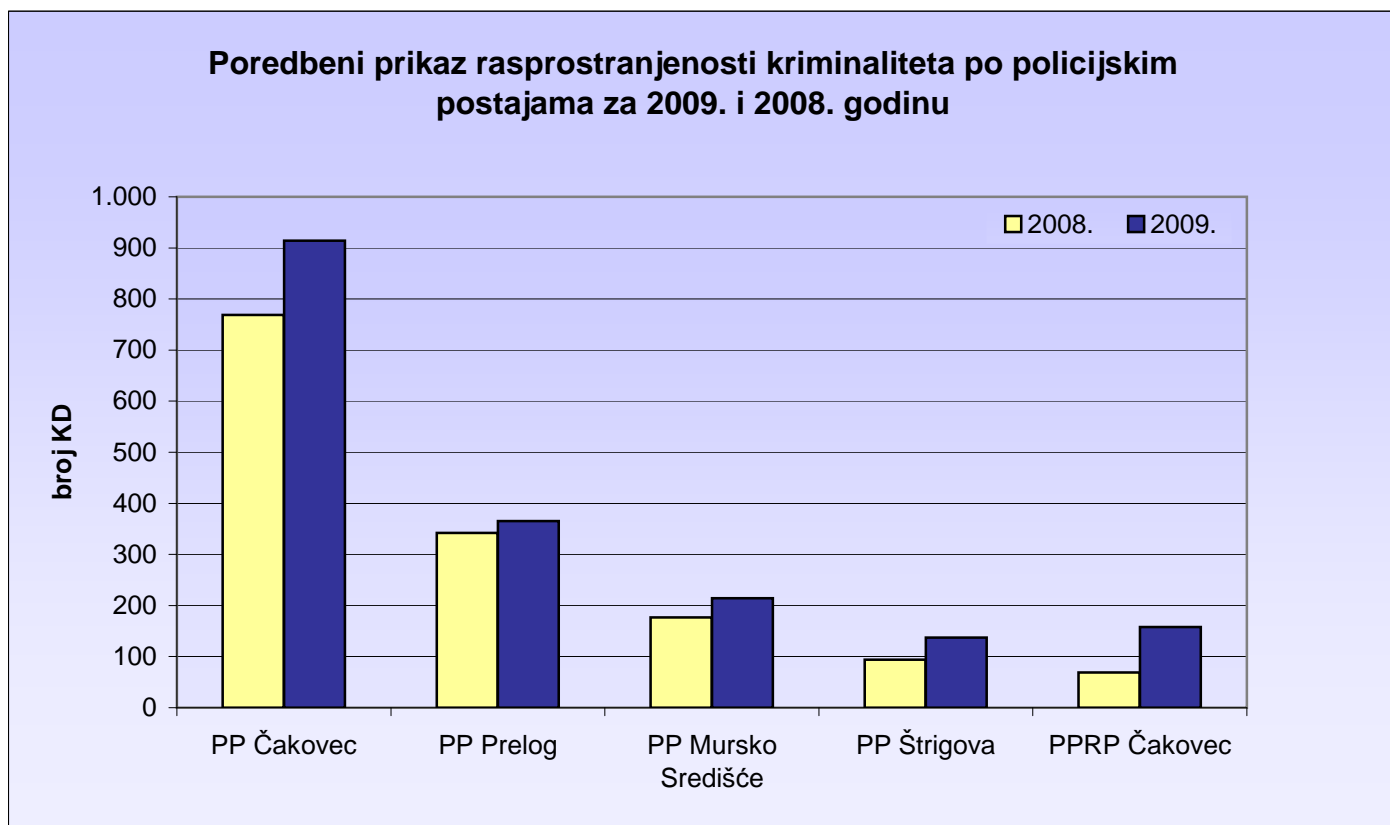

Poredbeni prikaz rasprostranjenosti kriminaliteta po policijskim postajama za 2009. i 2008. godinu

Policijska postaja	broj KD		2009./2008. %	učešće policijske postaje u uk. broju KD (%)	
	2008.	2009.		2008.	2009.
PP Čakovec	769	914	18,86	53,00	51,12
PP Prelog	342	365	6,73	23,57	20,41
PP Mursko Središće	177	214	20,90	12,20	11,97
PP Štrigova	94	137	45,74	6,48	7,66
Ukupno KD	1.382	1.630	17,95	-	-
PPRP Čakovec	69	158	128,99	4,75	8,84
SVEUKUPNO KD	1.451	1.788	23,23	100,00	100,00